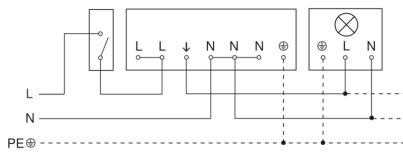

IS 3360

COM1 - op de muur vierkant wit
EAN 4007841 010478
art.nr. 010478

Lamp zonder aanwezige nuldraad

aansluitschema voor meerdere sensoren

Aansluiting met serieschakelaar voor handshakeling en automatische werking

Schakelschema Aansluiting via een wisselschakelaar voor continu en automatisch bedrijf