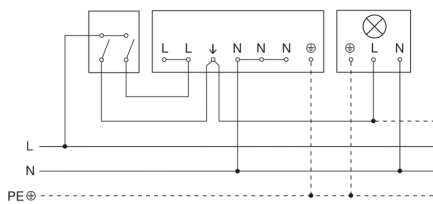

IS 3360

COM1 - op de muur vierkant wit
EAN 4007841 010478
art.nr. 010478

Lamp zonder aanwezige nuldraad

aansluitschema voor meerdere sensoren

Aansluiting met serieschakelaar voor handshakeling en automatische werking

Schakelschema Aansluiting via een wisselschakelaar voor continu en automatisch bedrijf