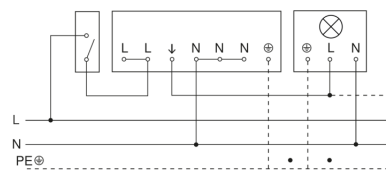

IS 3360

COM1 - op de muur vierkant wit
EAN 4007841 010478
art.nr. 010478

Lamp zonder aanwezige nuldraad

aansluitschema voor meerdere sensoren

Aansluiting met serieschakelaar voor handshakeling en automatische werking

Schakelschema Aansluiting via een wisselschakelaar voor continu en automatisch bedrijf